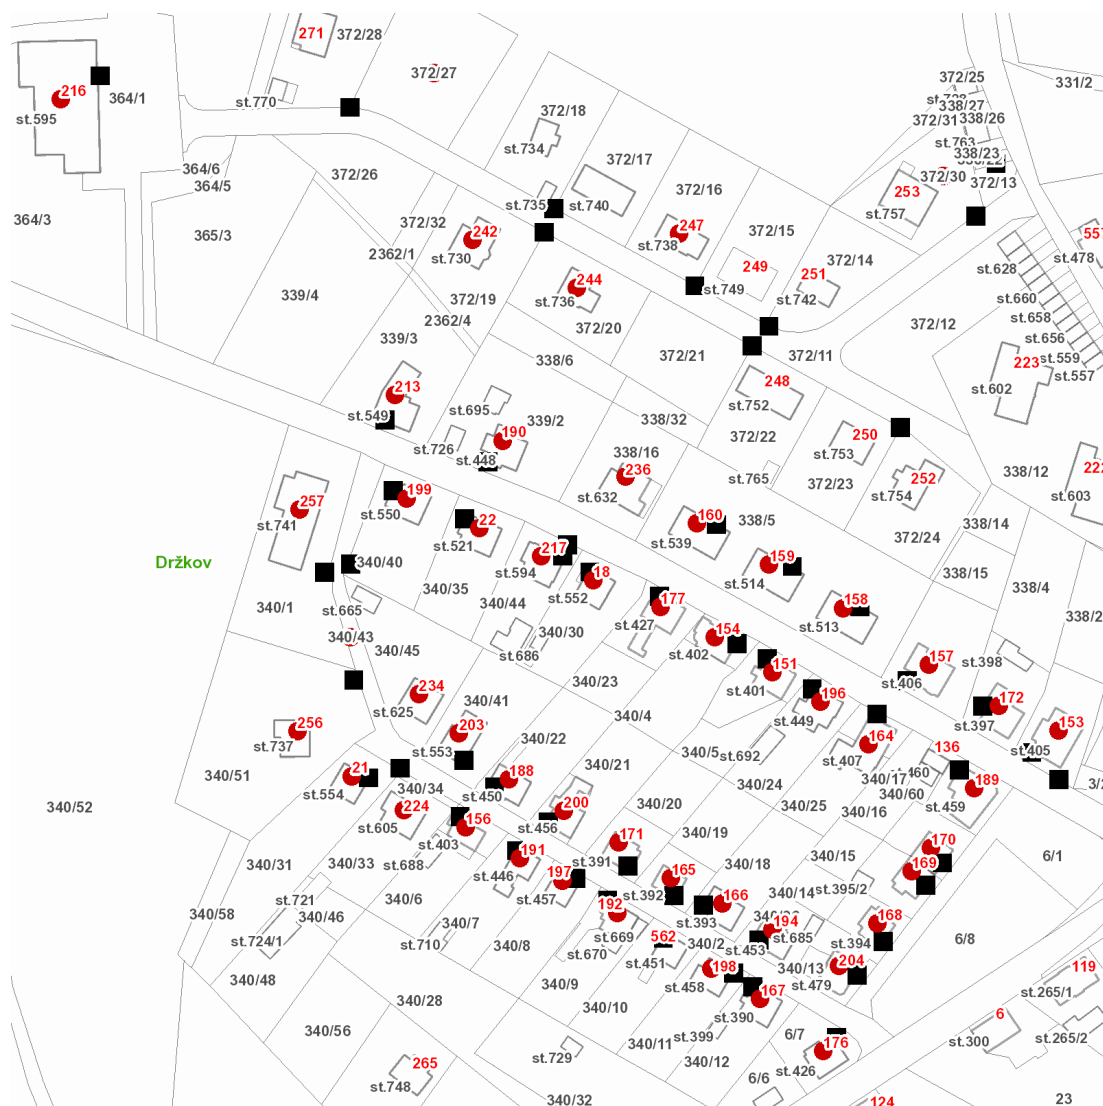

dne **26. 10. 2021** od **8:00** do **18:00** hodin

Plánovaná odstávka zahrnuje tyto lokality:**Držkov (okres Jablonec nad Nisou)**

č. p. 18, 21, 22, 151, 153, 154, 156-160, 164-172, 176, 177, 188-192, 194, 196-200, 203, 204, 213, 216, 217, 224, 234, 236, 242, 243, 244, 245, 247, 256, 257

kat. území **Držkov** (kód **632732**): parcelní č. 338/24, 340/43, 372/27, 372/30

UPOZORNĚNÍ

Dotčené zařízení distribuční soustavy je nutné i v době odstávky považovat za zařízení pod napětím, a proto vás žádáme o dodržení všech zásad bezpečnosti a provedení opatření potřebných k zamezení případných škod na zdraví a majetku. | Provozovatelé výroben elektřiny jsou povinni zajistit přerušení dodávky elektřiny z výroby do vypnutého úseku distribuční soustavy.

dne 26. 10. 2021 od 8:00 do 18:00 hodin**Orientační mapový podklad odstávkou dotčených lokalit****VYSVĚTLIVKY**

- – adresy dotčené odstávkou elektřiny
- – místa připojení k elektrické síti dotčená odstávkou

INFORMACE ZASLÁNA

IDDS: hnean8w (Obec Držkov)